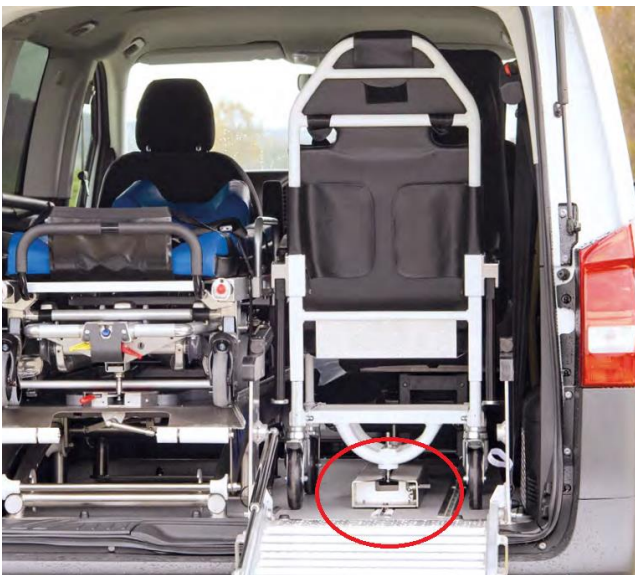

Int. Nr. 2696 Bodenschiene MobiTec

Beispielfoto