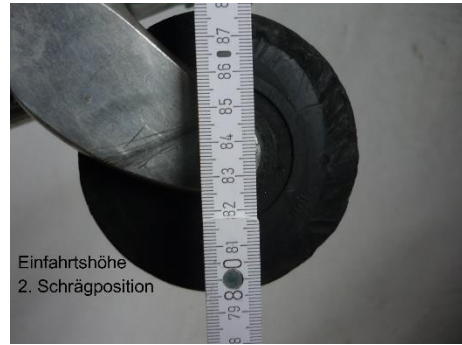

Einfahrtshöhe
2. Schrägposition