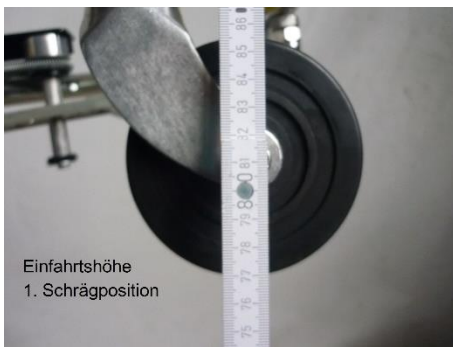

Ferno X2 Bestattertrage

German Ambulance Cars GmbH & Co. KG
Bgm.-Ebert-Str. 28, 36124 Eichenzell
www.ambcars.de info@ambcars.de
Tel.: 06659/91546-0 Fax -66